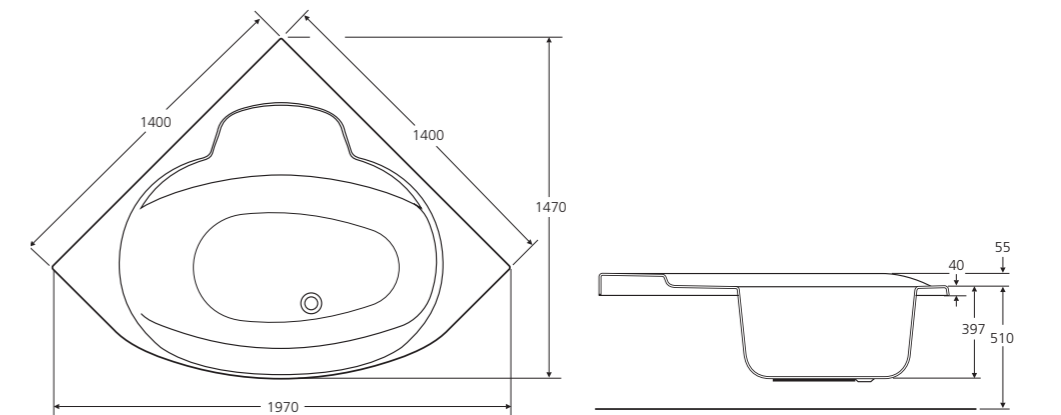

Create

E481501 Create 160 x 105cm Bath - Left Hand
 E481601 Create 160 x 105cm Bath - Right Hand
 E318201 Create Corner Panel 160cm

Lido 140 E481901 140 x 140cm Corner Bath
 E484201 Lido Corner Panel 140cm